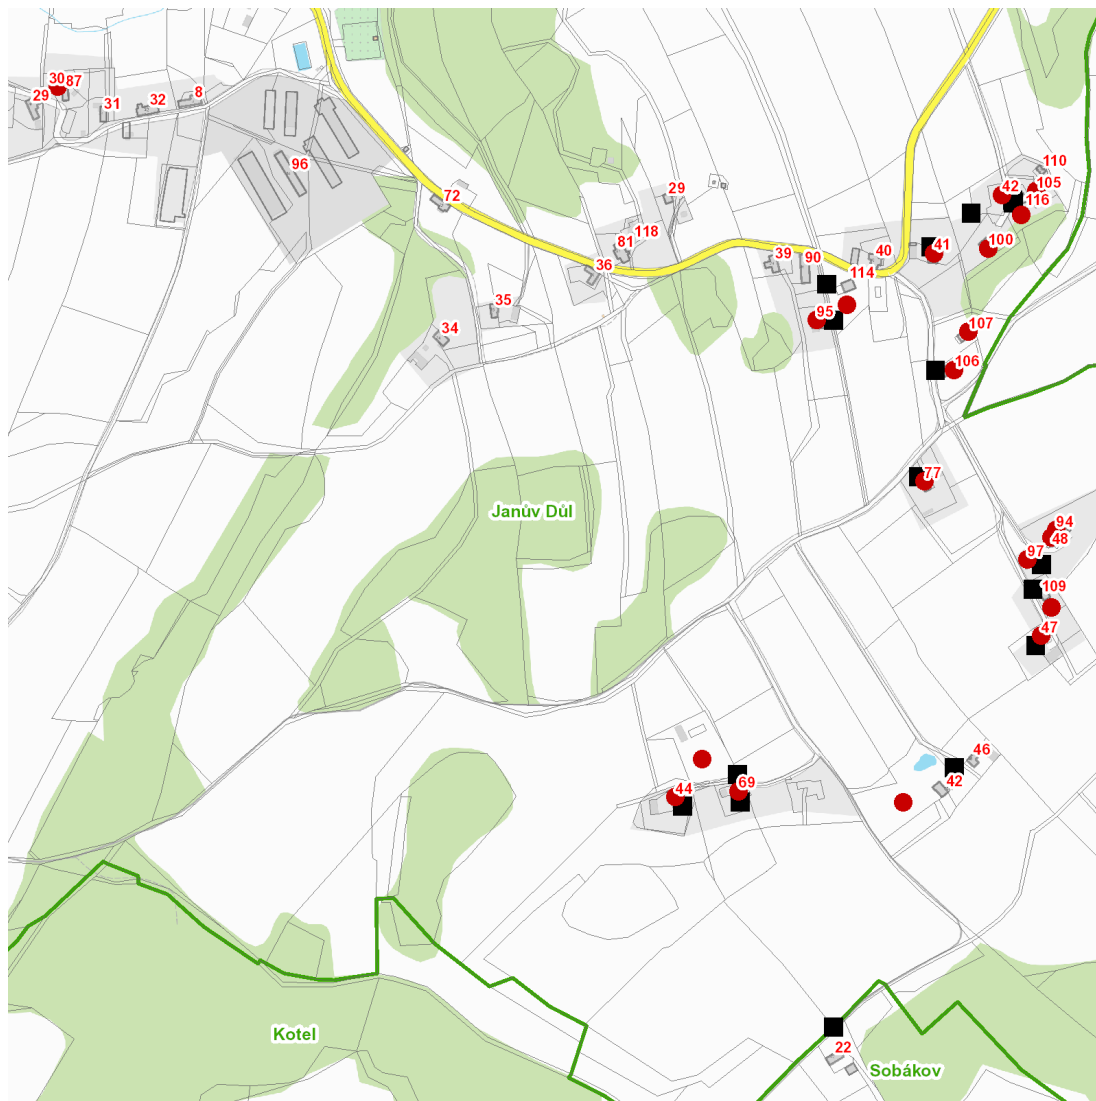

dne **1. 6. 2023** od **7:30** do **18:30** hodin

Plánovaná odstávka zahrnuje tyto lokality:**Janův Důl (okres Liberec)**

č. p. 30, 41, 42, 44, 47, 48, 69, 77, 94, 95, 97, 100, 105, 106, 107

kat. území **Janův Důl** (kód **742457**): **parcelní č.** 360/1, 633/1, 661/2, 698, 744/6

NEJDE VÁM ELEKTŘINA...

TIP: Registrujte se zdarma na www.cezdistribuce.cz/sluzba a informace o odstávkách elektřiny budete dostávat e-mailem nebo SMS. U poruch zasíláme SMS s předpokládanou dobou obnovení dodávek. | Aktuální stav dodávek elektřiny na konkrétní adrese zjistíte snadno, rychle a bez registrace na portále **Bez Štávy** (www.bezstavy.cz).

dne 1. 6. 2023 od 7:30 do 18:30 hodin**Orientační mapový podklad odstávkou dotčených lokalit****VYSVĚTLIVKY**

- – adresy dotčené odstávkou elektřiny
- – místa připojení k elektrické síti dotčená odstávkou

INFORMACE ZASLÁNA

IDDS: qhkvqmq (Obec Janův Důl)