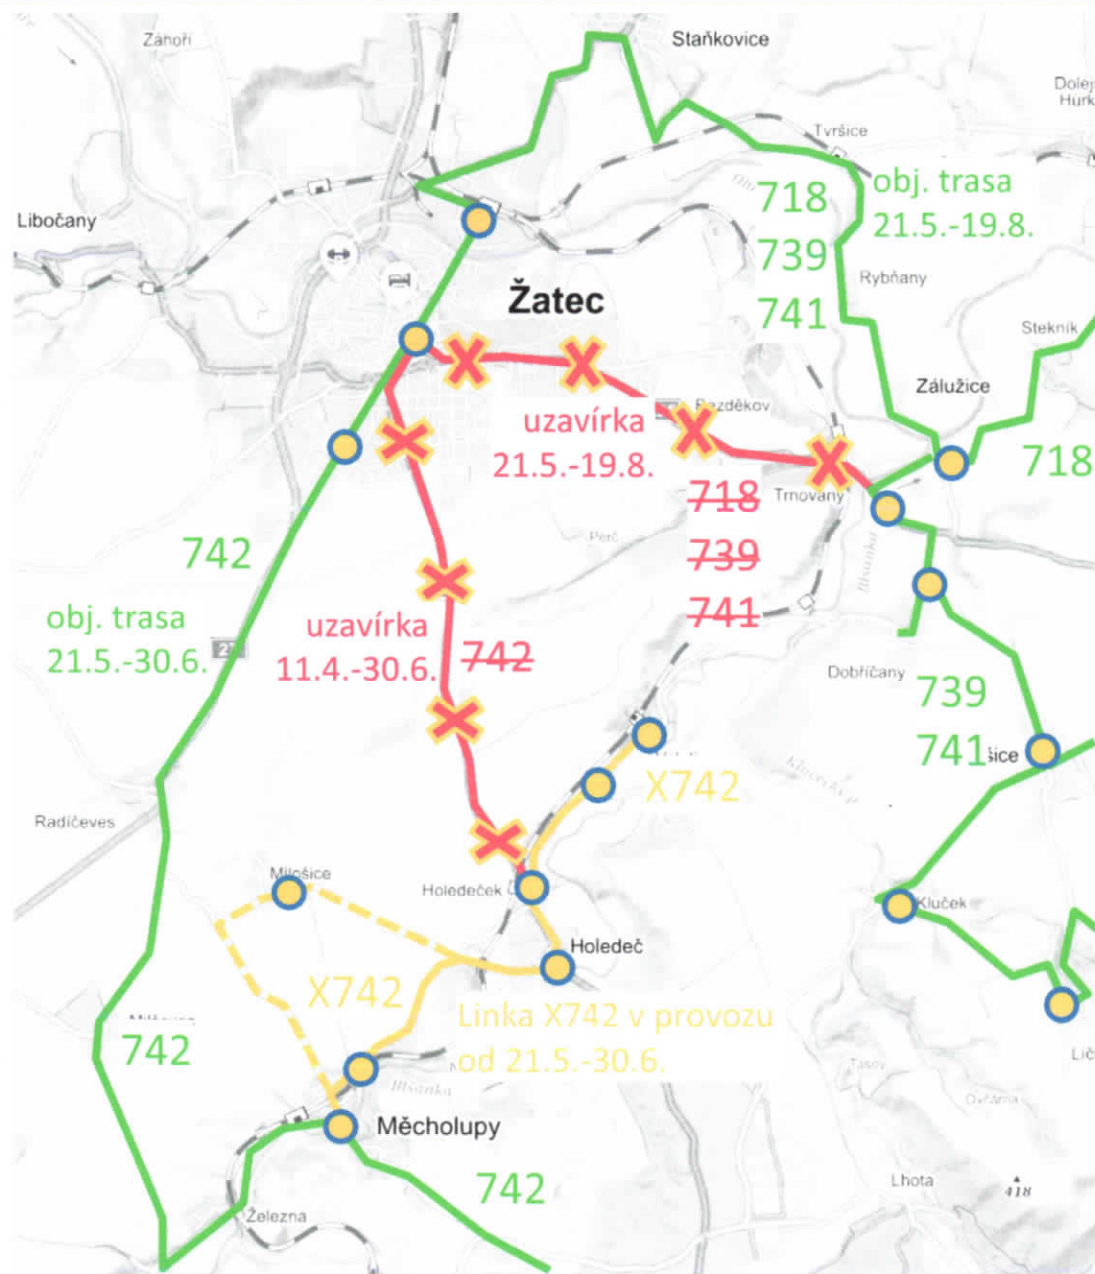

Pro linky 718, 739 a 741: linky budou v úseku Žatec, aut.nádr. – Trnovany/Zálužice vedeny po objízdné trase kolem vlakového nádraží Žatec, přes Staňkovice a Zálužice. Na objízdné trase budou linky zastavovat pouze v zastávce Žatec, žel.st. Zastávka Žatec, u hřbitova nebude po dobu uzavírky obsluhována. Linka 718 nebude obsluhovat také zastávku Trnovany. Pro linky 739 a 741 je zastávka Trnovany směr Žatec přesunuta do zastávky linky 718 (v této době odkloněné) směr Zálužice.

739 – spoje v úseku Trnovany – Louny pojedou ve změněných časech. Spoje budou z Loun vyjíždět dříve, v opačném směru budou spoje do Loun dojíždět později.

741 – spoje budou z AN Žatec vyjíždět dříve a v opačném směru přijíždět později.

POZOR, VÝLUKA!

Informace o mimořádných změnách na linkách DÚK

S PLATNOSTÍ OD:

21. 5. 2018

DO:

19. 8. 2018

Uzavírka silnic Žatec - Holeděček a Žatec – Trnovany (list č. 2)

JSOU DOTČENY LINKY:

- 718 Louny – Zálužice – Žatec
- 739 Žatec – Lipno – Louny
- 741 Žatec – Kounov - Pnětluky
- 742 Žatec – Deštnice – Velká Černoc

NÁHRADNÍ OPATŘENÍ:

Omlouváme se za dočasně ztížené podmínky cestování.

Datum aktualizace: 14. 5. 2018