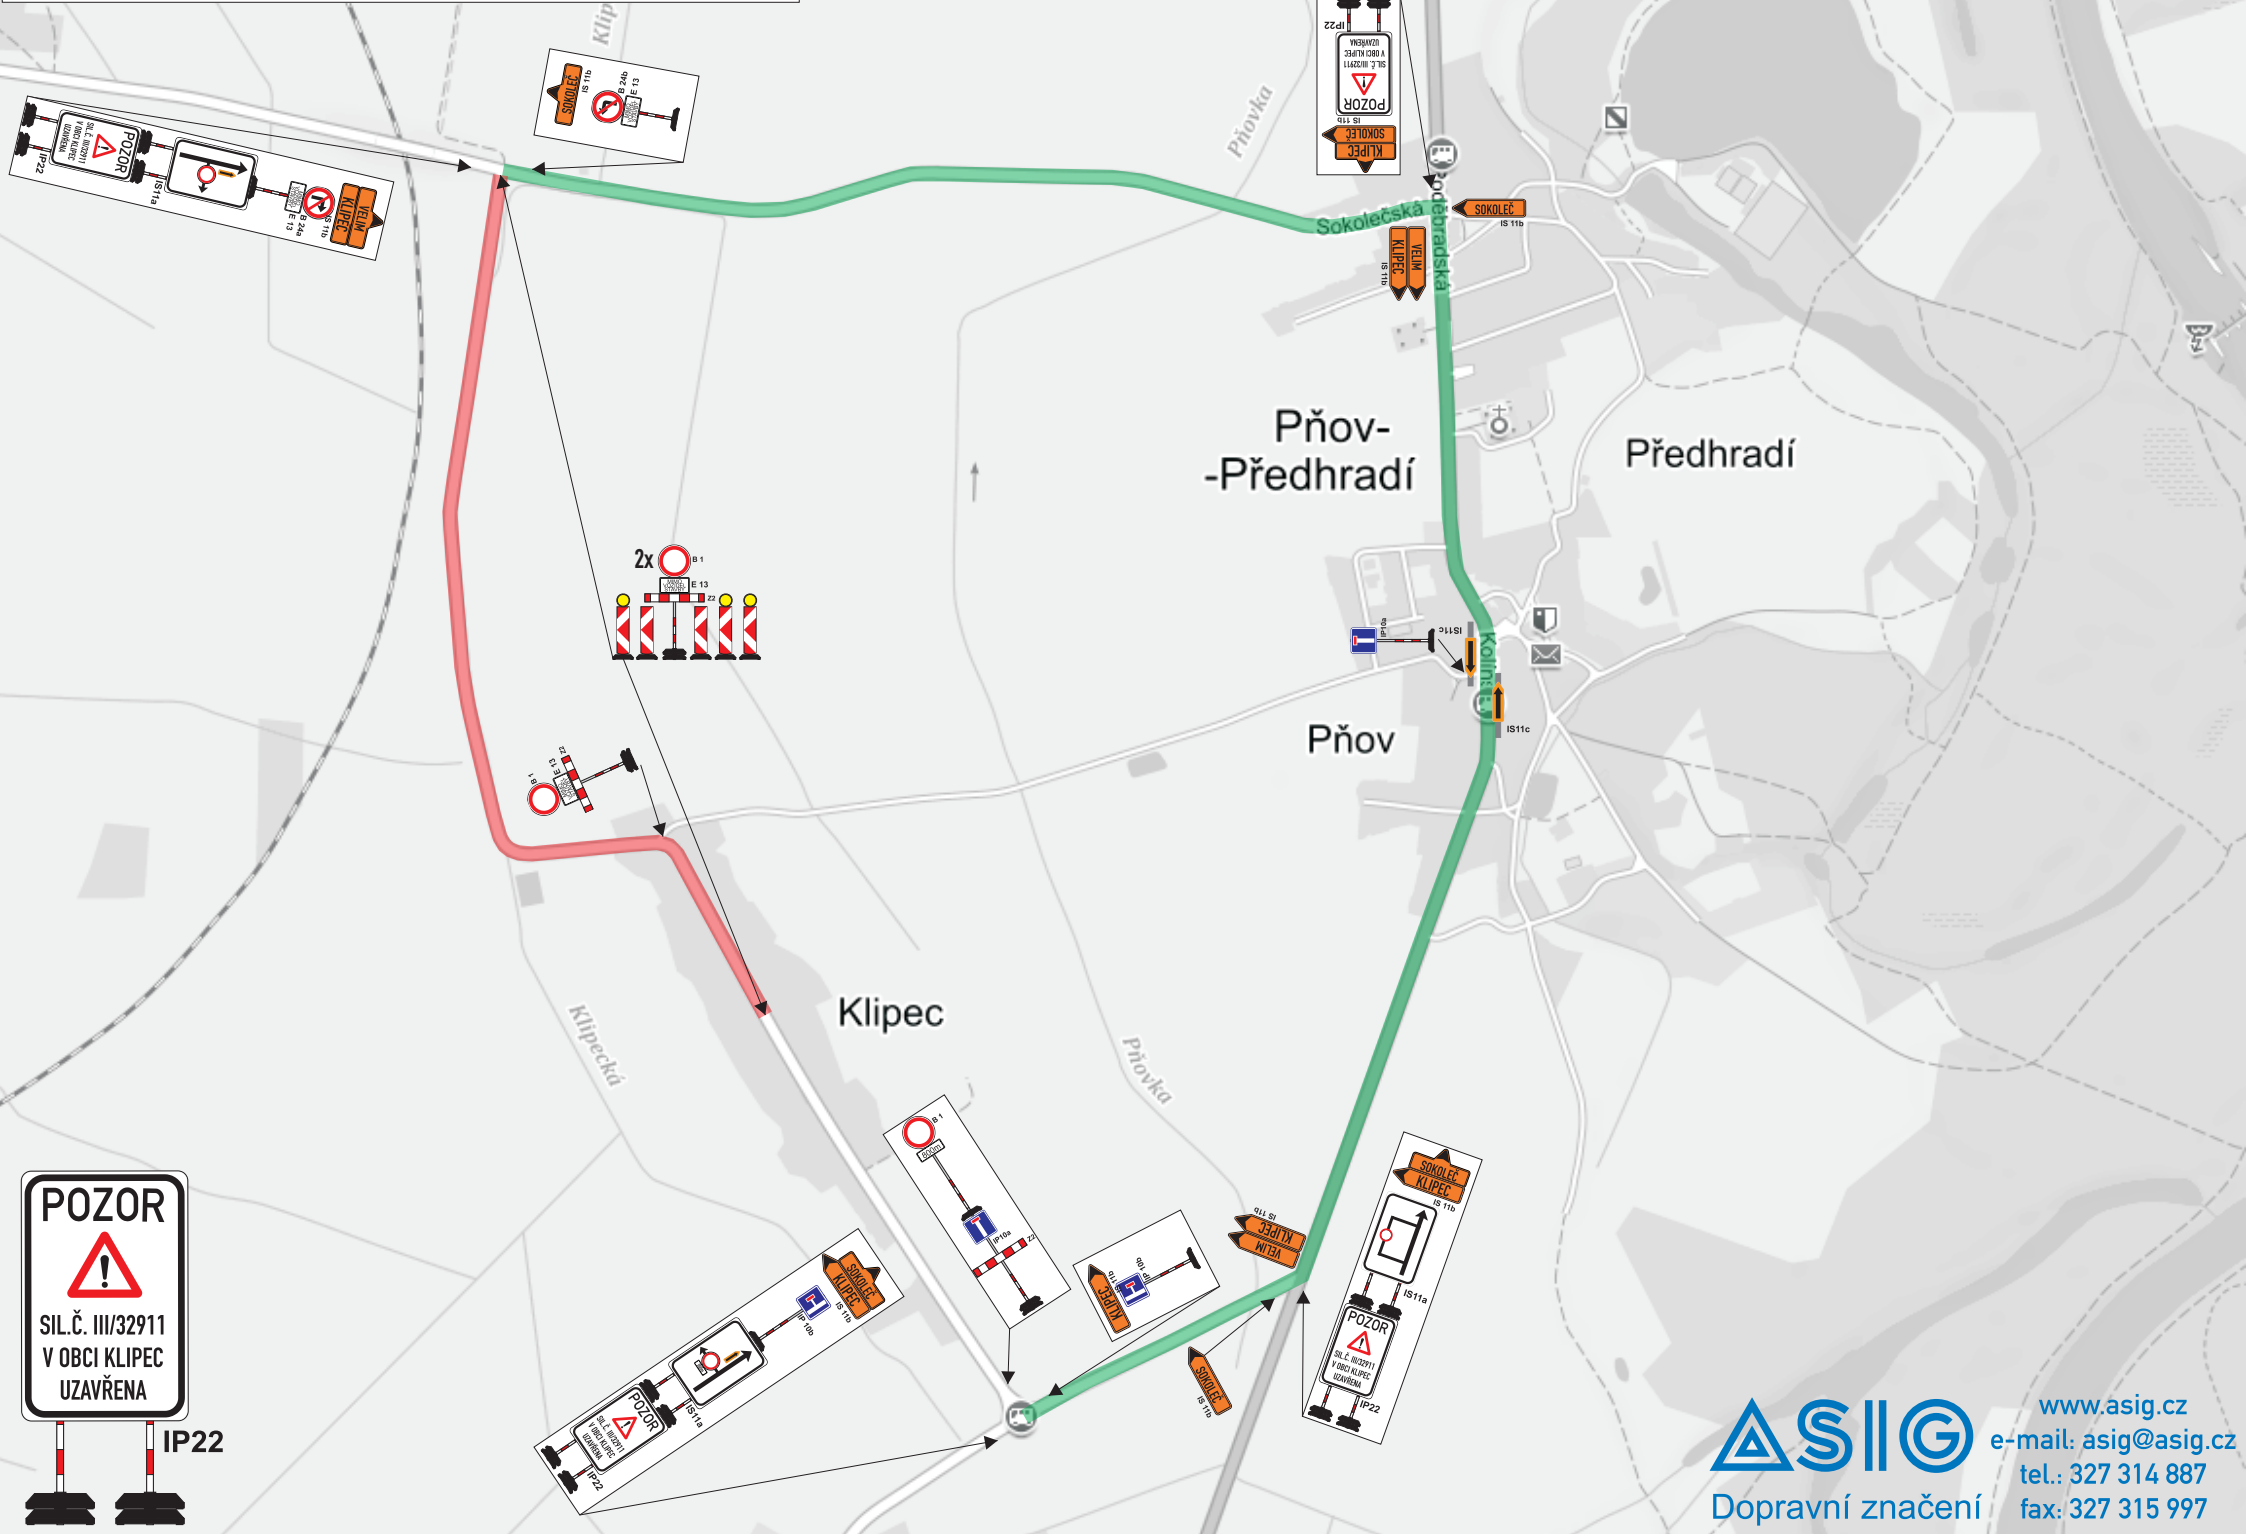

STRABAG - III/32911 KLIPEC, I. ETAPA

STRABAG - III/32911 KLIPEC, II. ETAPA

POZOR
SIL.Č. III/32911
V OBCI KLIPEC
UZAVŘENA

IP22