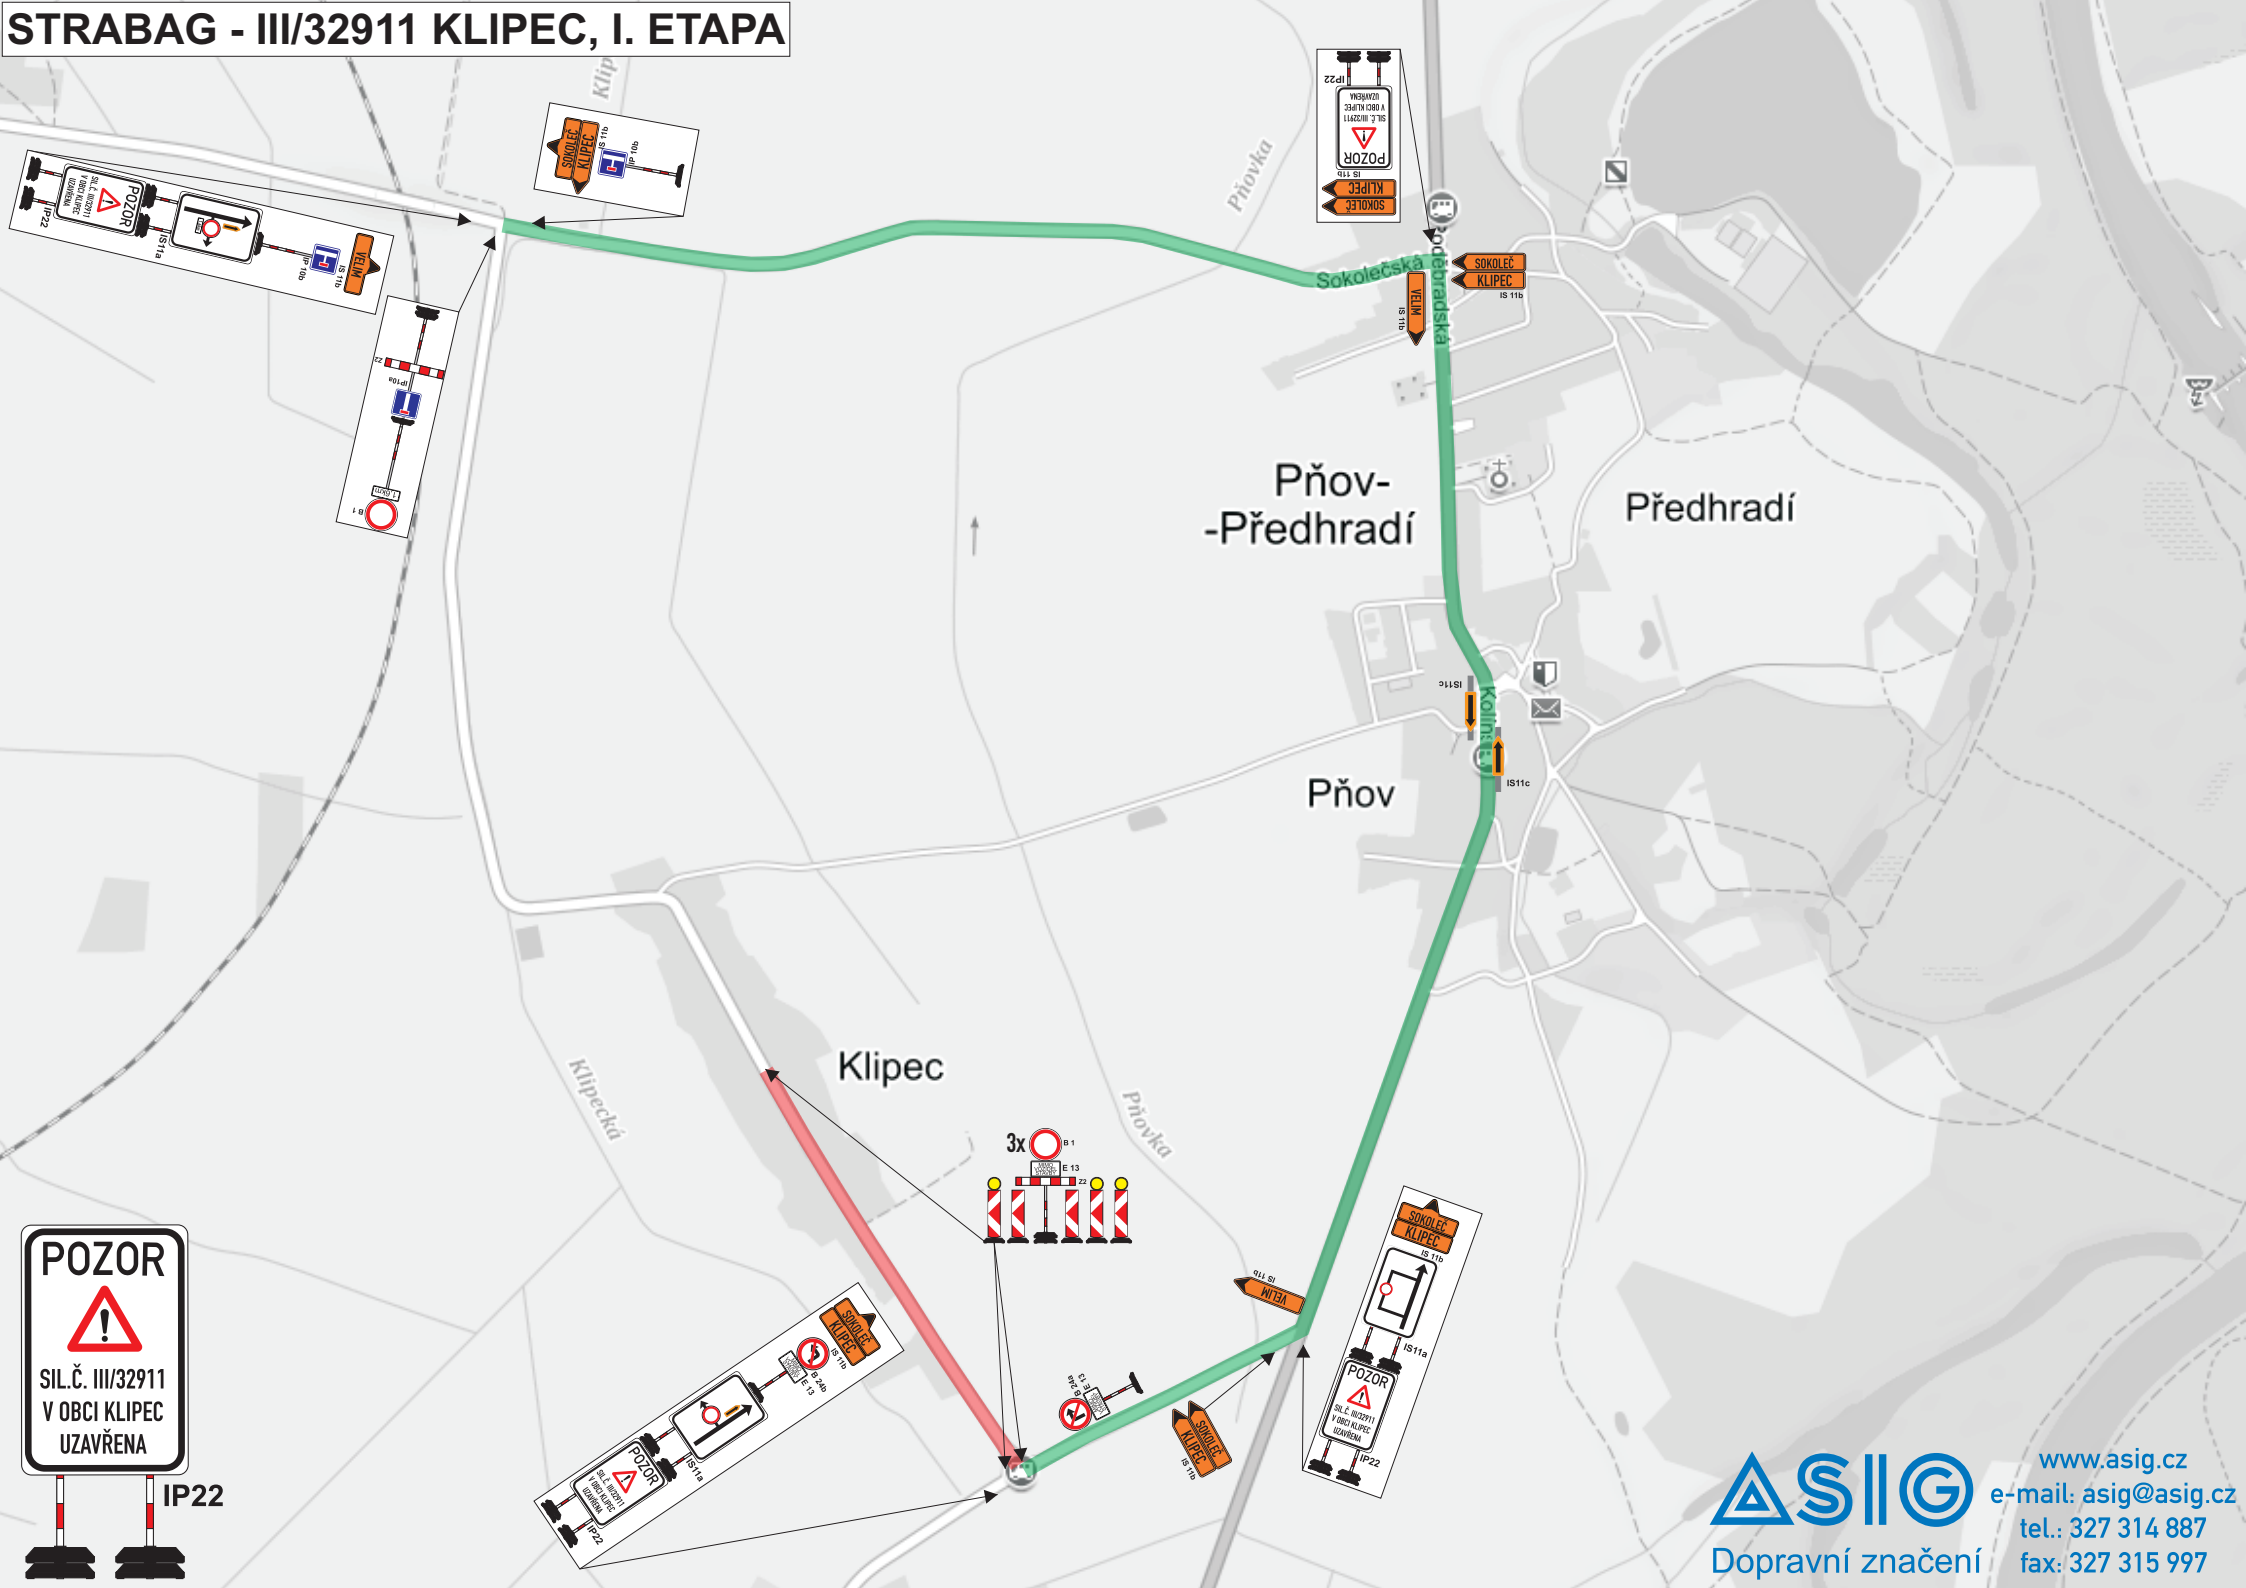

STRABAG - III/32911 KLIPEC, I. ETAPA

STRABAG - III/32911 KLIPEC, II. ETAPA

POZOR
SIL.Č. III/32911
V OBCI KLIPEC
UZAVŘENA

IP22