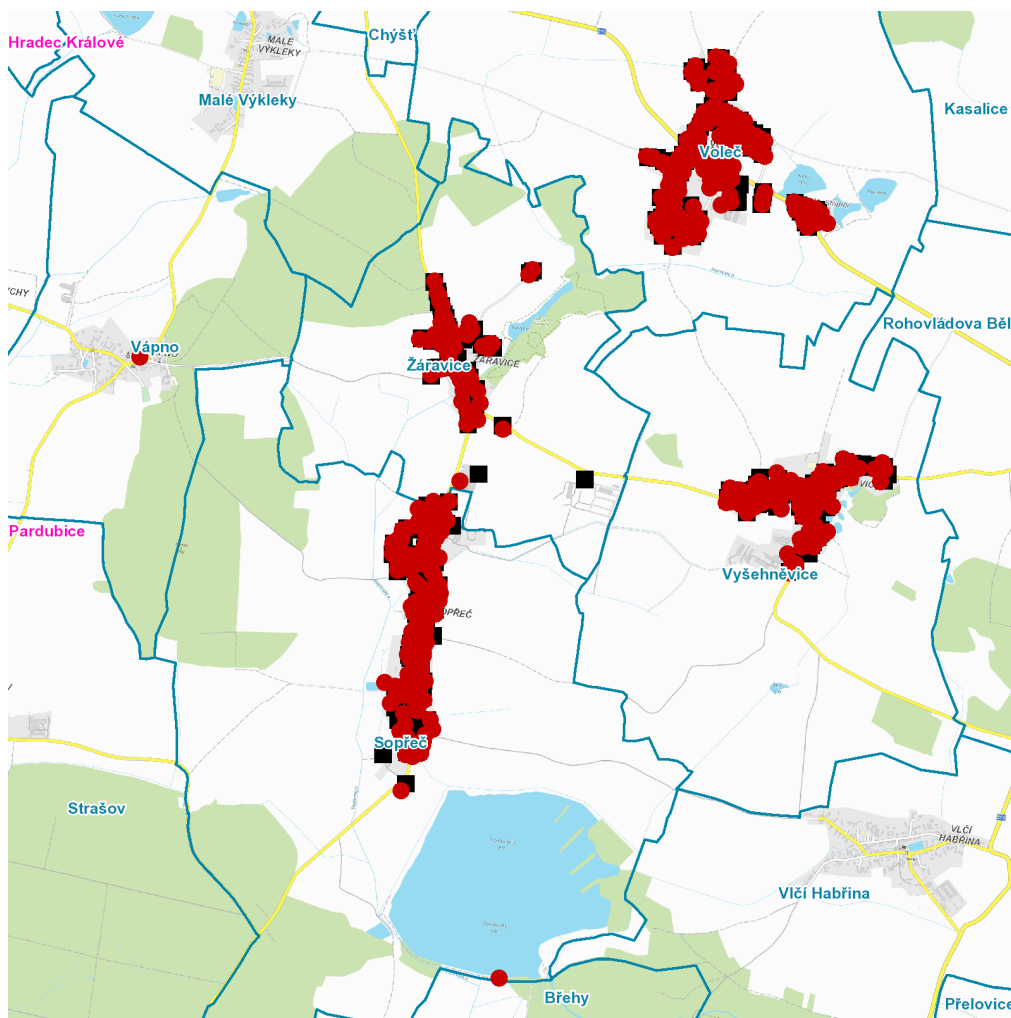

dne **3. 7. 2023** od **7:30** do **16:00** hodin

Plánovaná odstávka zahrnuje tyto lokality:**Sopřeč** (okres Pardubice)

č. p. 2, 3, 5, 6, 8-14, 16-45, 47, 48, 50-57, 59-63, 65-75, 77-96, 98-109, 111, 114, 116, 117, 120, 122

kat. území **Sopřeč** (kód **752452**): **parcelní č.** 3, 107/1, 111/2, 146/3, 150/2, 159/13, 159/31, 182/3, 205/9, 377/6**Vápno** (okres Pardubice)

č. p. 49

Voleč (okres Pardubice)

č. p. 1, 2, 3, 4, 7-12, 14, 15, 16, 18-25, 27-52, 54-61, 63-73, 75-86, 88, 90-100, 102-107, 109, 110, 111, 112, 115-120, 122, 124, 125, 126, 127, 131-145, 147-152, 154-159, 161, 162

kat. území **Vyšehněvice** (kód **788473**): **parcelní č.** 3, 64/2, 80/4, 409/3, 529/30, 724, 792/1**Žáravice** (okres Pardubice)

č. p. 2-8, 10-22, 24, 25, 26, 27, 29-43, 46, 47, 48, 50-61

kat. území **Žáravice** (kód **794597**): **parcelní č.** 114/1, 212/171, 447/2

dne **3. 7. 2023** od **7:30** do **16:00** hodin

Orientační mapový podklad odstávkou dotčených lokalit

VYSVĚTLIVKY

- – adresy dotčené odstávkou elektřiny
- – místa připojení k elektrické síti dotčená odstávkou